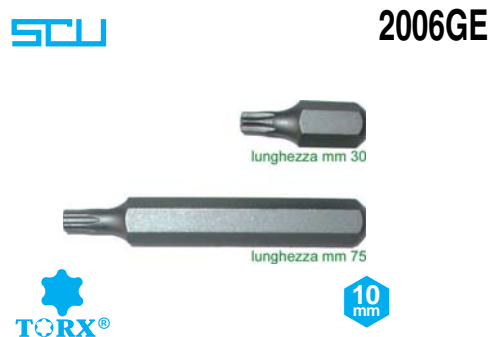

Descrizione di riferimento vedi Art. 2006GA

Tipo con impronta XZN.

Tipo		5	5L	6	6L	8	8L	10
Per viti con poligono XZN ..	M.	5	5	6	6	8	8	10
Lungh. totale	mm	30	75	30	75	30	75	30
2006GC	Cad.	2,62	3,98	2,62	3,98	2,62	3,98	2,62
Tipo		10L	12	12L				
Per viti con poligono XZN ..	M.	10	12	12				
Lungh. totale	mm	75	30	75				
2006GC	Cad.	3,98	2,62	3,98				

Descrizione di riferimento vedi Art. 2006GA

Tipo a impronta "TORX".

Tipo		10	10L	15	15L	20	20L	25
Grandezza TORX	T	10	10	15	15	20	20	25
Lungh. totale	mm	30	75	30	75	30	75	30
2006GE	Cad.	2,62	3,98	2,62	3,98	2,62	3,98	2,62
Tipo		25L	27	27L	30	30L	40	40L
Grandezza TORX	T	25	27	27	30	30	40	40
Lungh. totale	mm	75	30	75	30	75	30	75
2006GE	Cad.	3,98	2,62	3,98	2,62	3,98	2,62	3,98
Tipo		45	45L	50	50L	55	55L	
Grandezza TORX	T	45	45	50	50	55	55	
Lungh. totale	mm	30	75	30	75	30	75	
2006GE	Cad.	2,62	3,98	2,62	3,98	2,62	3,98	

Descrizione di riferimento vedi Art. 2006GA

Riduzioni a bussola per inserti. Lunghezza totale mm 30.

Grandezza		1	2
Attacco quadro	poll	3/8	1/2
Attacco inserti esagonali	mm	10	10
2006GP	Cad.	4,56	5,00

BITS ATTACCO 1/4" DIN 3126 C 6,3 IN ASSORTIMENTO (screwdriver bits sets)

Prod. SCU

In pratico contenitore tondo, di plastica trasparente, con coperchio rotante.

Composizione di 7 pezzi:

- 2 bits a taglio Art. 1991 GA 5,5 - 7
- 2 bits a croce Phillips Art. 1991 GB 1 - 2
- 2 bits a croce Pozidriv Art. 1991 GC 1 - 2
- 1 attacco magnetico universale Art. 1995 GA.