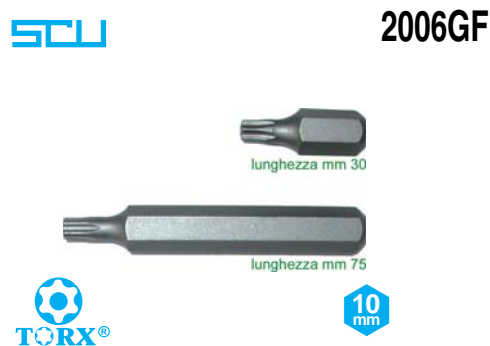

Descrizione di riferimento vedi Art. 2006GA

Tipo a impronta "TORX".

Tipo		10	10L	15	15L	20	20L	25
Grandezza TORX	T	10	10	15	15	20	20	25
Lungh. totale	mm	30	75	30	75	30	75	30
2006GE	Cad.	2,62	3,98	2,62	3,98	2,62	3,98	2,62
Tipo		25L	27	27L	30	30L	40	40L
Grandezza TORX	T	25	27	27	30	30	40	40
Lungh. totale	mm	75	30	75	30	75	30	75
2006GE	Cad.	3,98	2,62	3,98	2,62	3,98	2,62	3,98
Tipo		45	45L	50	50L	55	55L	
Grandezza TORX	T	45	45	50	50	55	55	
Lungh. totale	mm	30	75	30	75	30	75	
2006GE	Cad.	2,62	3,98	2,62	3,98	2,62	3,98	

Descrizione di riferimento vedi Art. 2006GA

Tipo a impronta "TORX" con foro.

Tipo		10	10L	15	15L	20	20L	25
Grandezza TORX	T	10	10	15	15	20	20	25
Lungh. totale	mm	30	75	30	75	30	75	30
2006GF	Cad.	3,98	5,34	3,98	5,34	3,98	5,34	3,98
Tipo		25L	27	27L	30	30L	40	40L
Grandezza TORX	T	25	27	27	30	30	40	40
Lungh. totale	mm	75	30	75	30	75	30	75
2006GF	Cad.	5,34	3,98	5,34	3,98	5,34	3,98	5,34
Tipo		45	45L	50	50L	55	55L	
Grandezza TORX	T	45	45	50	50	55	55	
Lungh. totale	mm	30	75	30	75	30	75	
2006GF	Cad.	3,98	5,34	3,98	5,34	3,98	5,34	

Descrizione di riferimento vedi Art. 2006GA

Riduzioni a bussola per inserti. Lunghezza totale mm 30.

Grandezza		1	2
Attacco quadro	poll	3/8	1/2
Attacco inserti esagonali	mm	10	10
2006GP	Cad.	4,56	5,00

BITS ATTACCO 1/4" DIN 3126 C 6,3 IN ASSORTIMENTO (screwdriver bits sets)

Prod. SCU

In pratico contenitore tondo, di plastica trasparente, con coperchio rotante.

Composizione di 7 pezzi:

- 2 bits a taglio Art. 1991 GA 5,5 - 7
- 2 bits a croce Phillips Art. 1991 GB 1 - 2
- 2 bits a croce Pozidriv Art. 1991 GC 1 - 2
- 1 attacco magnetico universale Art. 1995 GA.